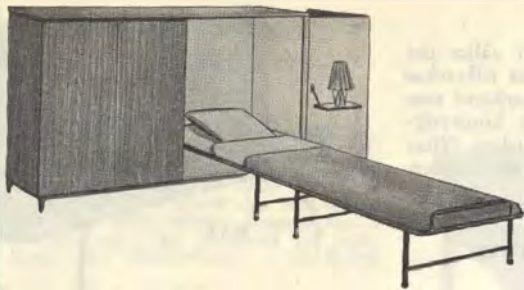

Modell GRAND PRIX

Alm, mahogny eller teak

Här introducerar vi en lyxupplaga av våra omtyckta sängskåp med hela skåpet tillverkat i lamell och fanerade i alm, mahogny eller teak med nedfällbar hylla på insidan av dörrarna. Sängar i 32 mm. grönlackerade stålrör försedda med hela sicksackbottnar av ledande märke — en garanti för absolut högsta kvalitet. Framåtbäddad konstruktion med gummiskodda ben. Bäddmått 75x190 cm. Tygremmen för bäddens fasthållande medföljer. Bilden visar skåpet i tvåbäddsutförande. Grand Prix tillverkas också i en enklare upplaga i exakt samma utförande men med enklare skåp i björk, bonat i alm- eller mahognyfärg. Grand Prix är ett kvalitets-skåp för höga anspråk och rekommenderas.

5467 Sängskåp Grand Prix 1-bädds är 110 cm högt, 86 cm brett och 44 cm djupt. Bäddmått 75x190 cm. Vikt 40 kg.

Pris i alm eller mahogny **206.00**
Pris i teak **216.00**

5468 Som ovan, men med enklare skåp i björk bonat i alm- eller mahognyfärg.
Pris pr styck **168.00**

5469 Sängskåp Grand Prix 2-bädds är 110 cm högt, 175 cm brett och 44 cm djupt. Bäddmått 75x190 cm. Vikt 70 kg.

Pris i alm eller mahogny **420.00**
Pris i teak **430.00**

5470 Som ovan, men med enklare skåp i björk bonat i alm- eller mahognyfärg.
Pris pr styck **325.00**

Grand Prix — idealskåpet, där sängarna förvaras färdigbäddade.